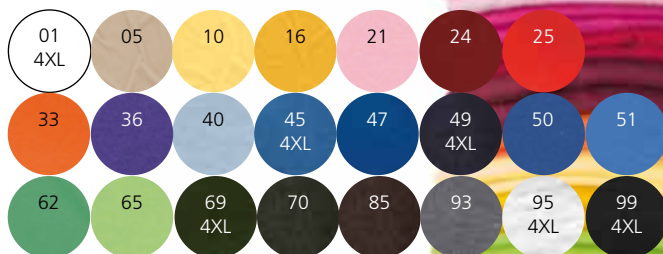

B

GRUPPREKLAM
TILL KONTOR

T-SHIRTKAMPANJ

	100	250	500	1000
VIT	33:-	29:-	26:-	24:-
FÄRGAD	39:-	36:-	34:-	31:-

Pris från
24:-
Inkl. 1-färgstryck

T-SHIRT US BASIC 31000. Singeljerseystickad av 100% bomull. Tubstickad. Ribbstickad med förstärkt nacke. Vikt: 135g/m². Storlekar: S- upp till 4XL i vissa färger. Pris inklusive ett enfärgstryck. Startkostnad 375:-/färg tillkommer.

Erbjudandet gäller t.o.m. 30/6 2011 eller så långt lagret räcker

fronta^{TM}
bromma

Ulvsvandavägen 176 A, 168 67 Bromma. Tel. 08-29 89 89.
info@frontabromma.se www.frontabromma.se